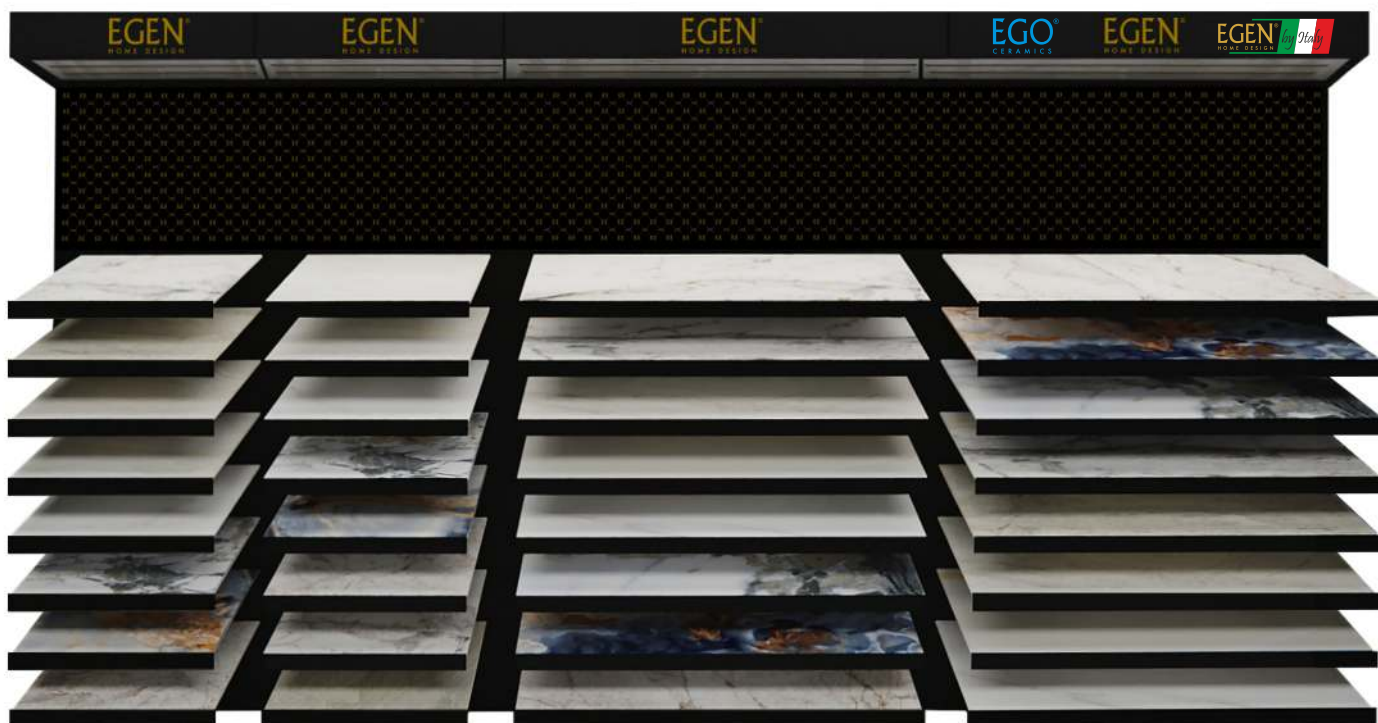

STREFA EGEN
223(h)×418×64 cm