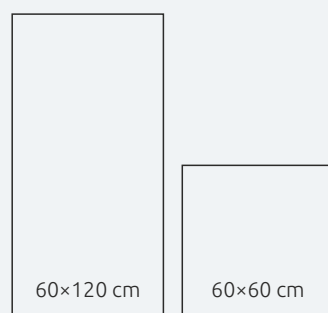

ALASKA WHITE
PD-CO-RW-0011

60x120 cm
PEI II

ALASKA WHITE
PD-CO-RW-0001

60x60 cm
PEI II

NEW ALASKA WHITE

Allure

ALLURE
PD-LP-AL-0001

60×120 cm
PEI IV