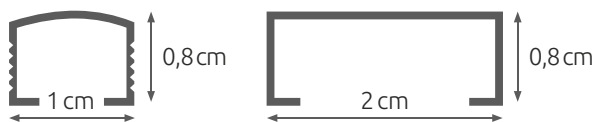

2×270 cm

1×270 cm

2×270 cm

1×270 cm

2×270 cm