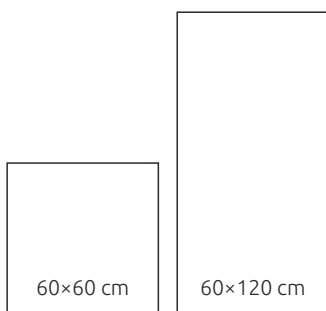

NEW CRISTA WHITE

CRISTA WHITE
PD-LA-CW-7002

60x60 cm
PEI III