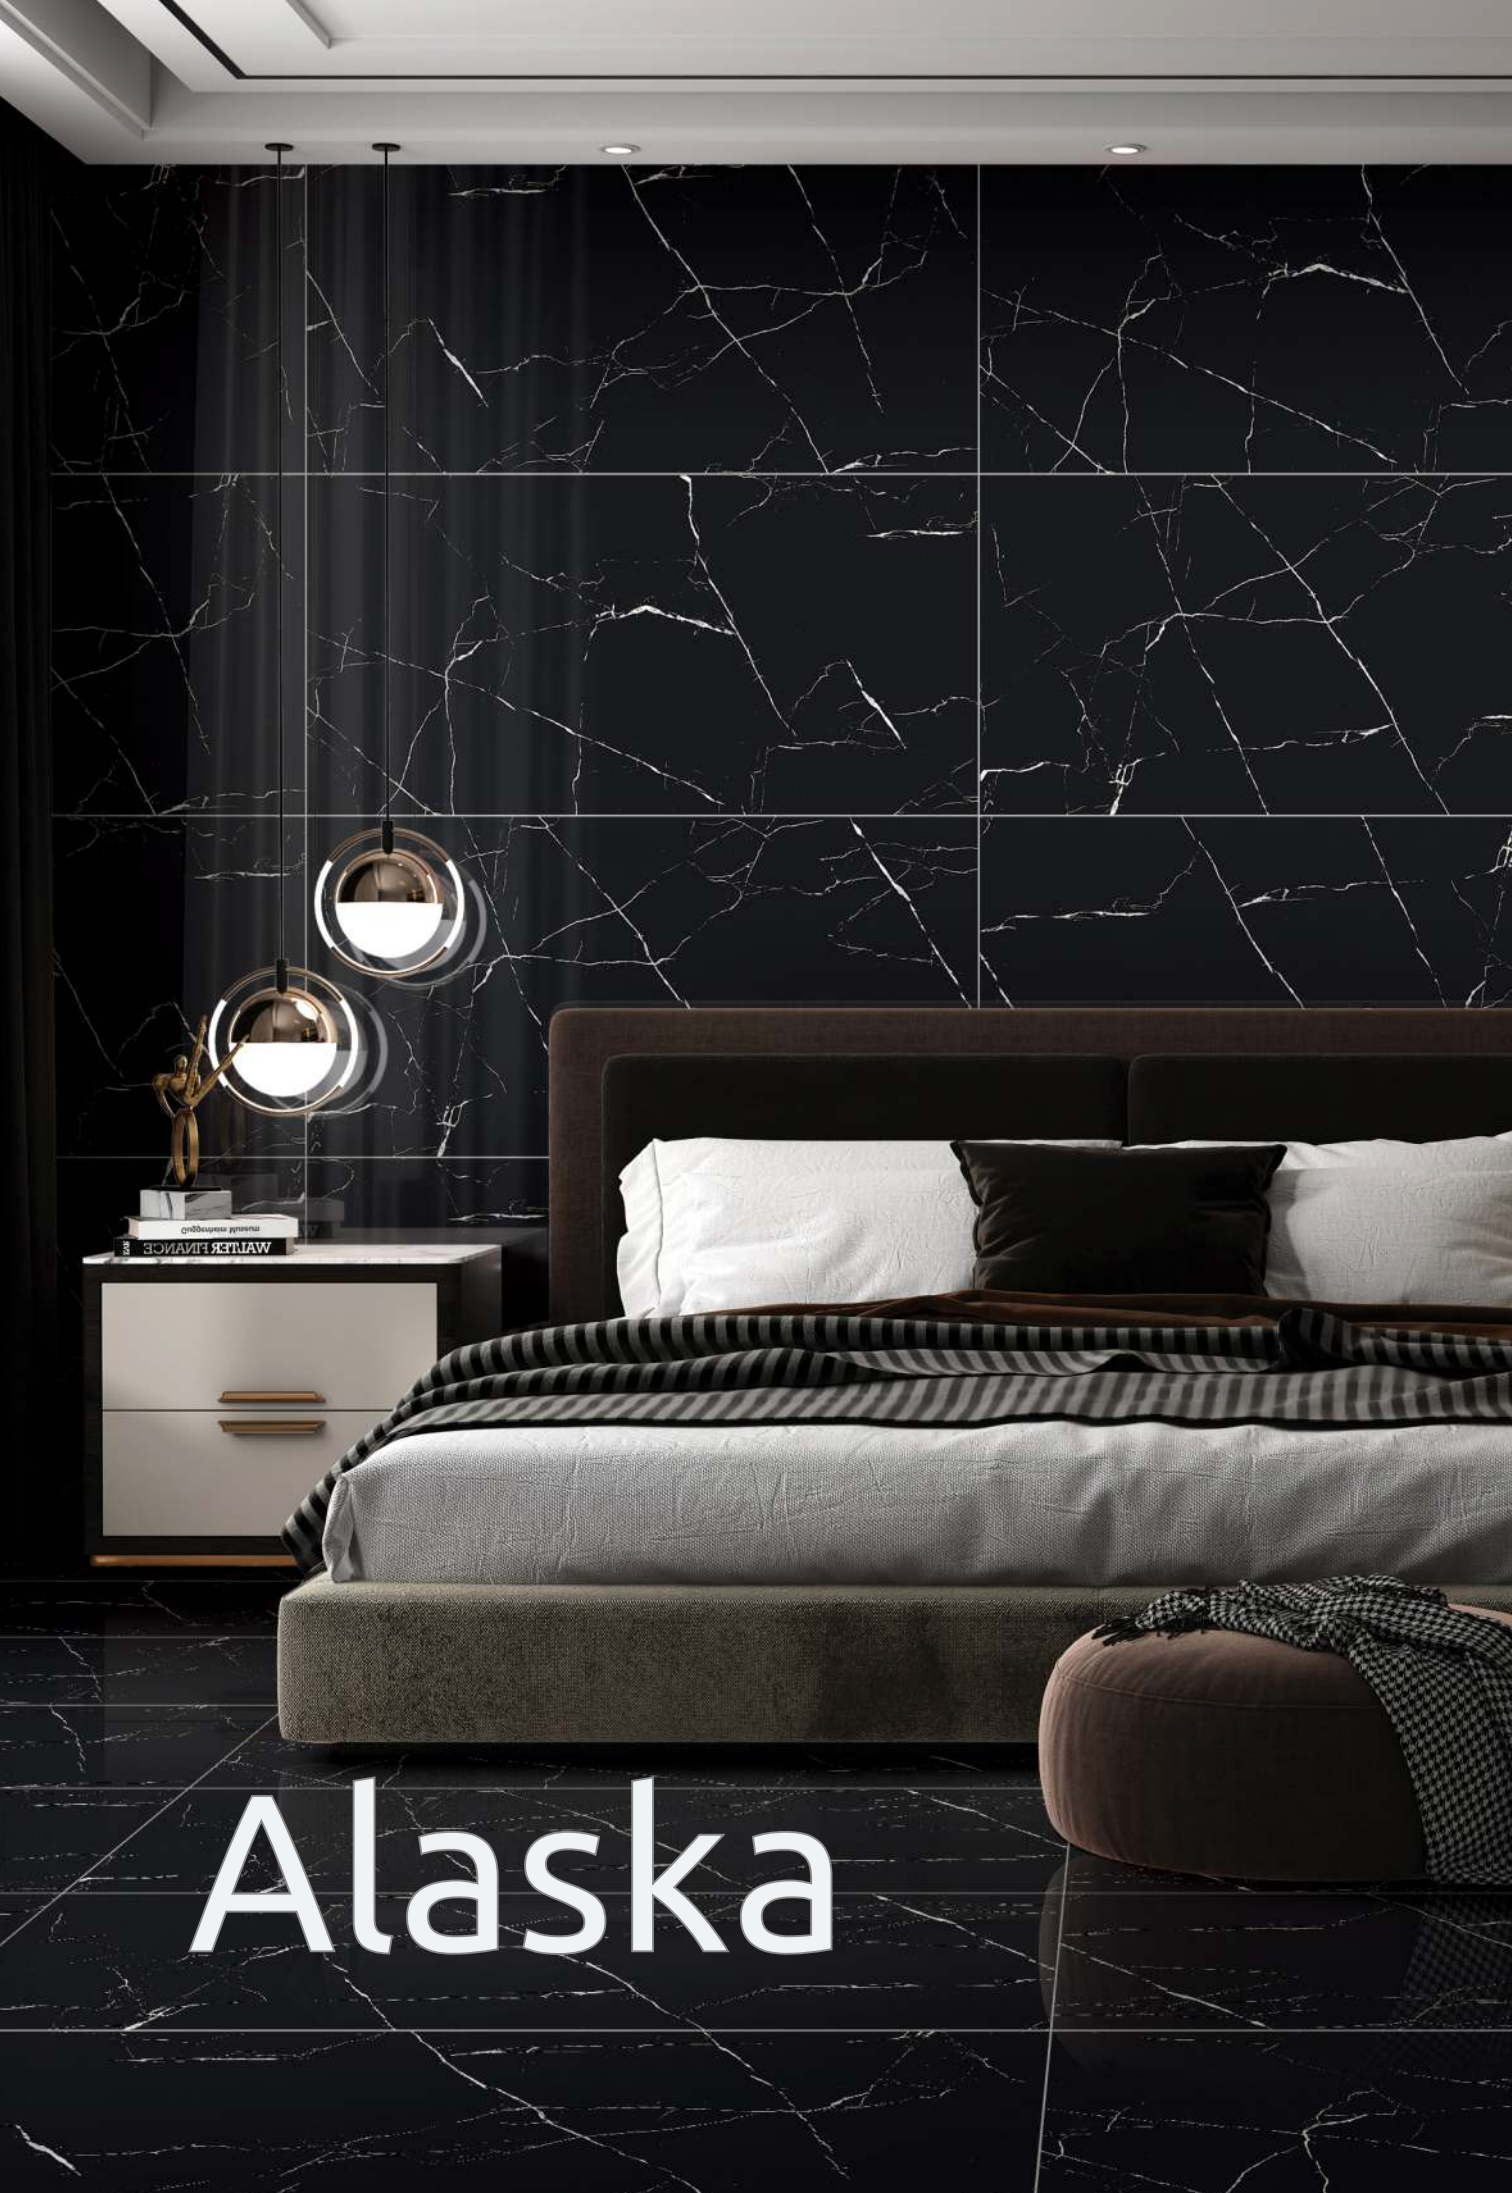

NOWOŚĆ
NEW

EGEN[®]
HOME DESIGN

Alaska

NEW ALASKA BLACK

ALASKA BLACK
PD-CO-RB-0011

60x120 cm
PEI II

ALASKA BLACK
PD-CO-RB-0001

60x60 cm
PEI II