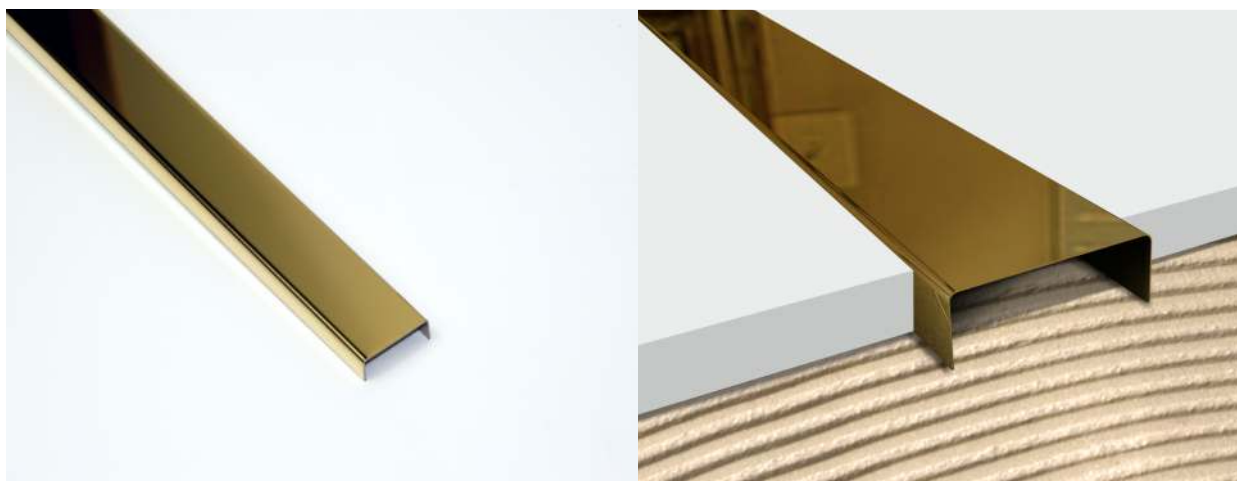

LISTWA ZE STALI NIERDZEWNEJ BŁYSZCZĄCA GOLD G10
LI-PR-GO-0031

1×270 cm

LISTWA ZE STALI NIERDZEWNEJ BŁYSZCZĄCA GOLD G20
LI-PR-GO-0032

2×270 cm

LISTWA ZE STALI NIERDZEWNEJ BŁYSZCZĄCA GOLD G30
LI-PR-GO-0033

3×270 cm