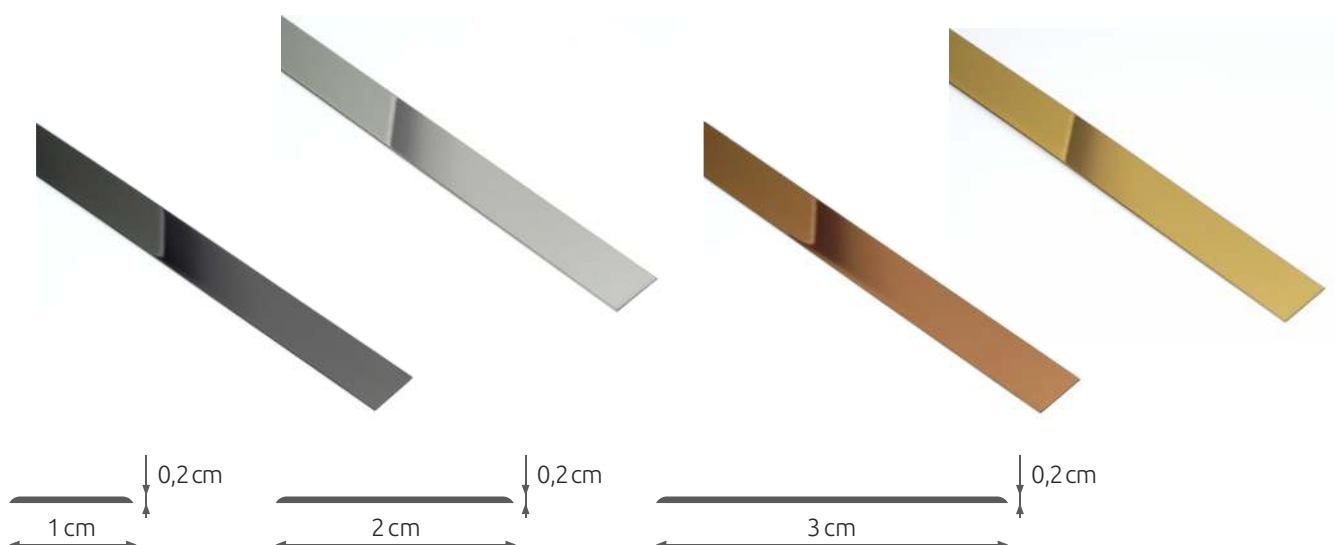

PŁASKOWNIKI ZE STALI NIERDZEWNEJ

 PŁASKOWNIK ZE STALI NIERDZEWNEJ SILVER IM10 LI-PR-SI-0091	1×270 cm
 PŁASKOWNIK ZE STALI NIERDZEWNEJ SILVER IM20 LI-PR-SI-0092	2×270 cm
 PŁASKOWNIK ZE STALI NIERDZEWNEJ SILVER IM30 LI-PR-SI-0093	3×270 cm
 PŁASKOWNIK ZE STALI NIERDZEWNEJ GOLD IG10 LI-PR-GO-0091	1×270 cm
 PŁASKOWNIK ZE STALI NIERDZEWNEJ GOLD IG20 LI-PR-GO-0092	2×270 cm
 PŁASKOWNIK ZE STALI NIERDZEWNEJ GOLD IG30 LI-PR-GO-0093	3×270 cm
 PŁASKOWNIK ZE STALI NIERDZEWNEJ BLACK IS10 LI-PR-BL-0091	1×270 cm
 PŁASKOWNIK ZE STALI NIERDZEWNEJ BLACK IS20 LI-PR-BL-0092	2×270 cm
 PŁASKOWNIK ZE STALI NIERDZEWNEJ BLACK IS30 LI-PR-BL-0093	3×270 cm
 PŁASKOWNIK ZE STALI NIERDZEWNEJ BRONZE IB10 LI-PR-BR-0091	1×270 cm
 PŁASKOWNIK ZE STALI NIERDZEWNEJ BRONZE IB20 LI-PR-BR-0092	2×270 cm
 PŁASKOWNIK ZE STALI NIERDZEWNEJ BRONZE IB30 LI-PR-BR-0093	3×270 cm