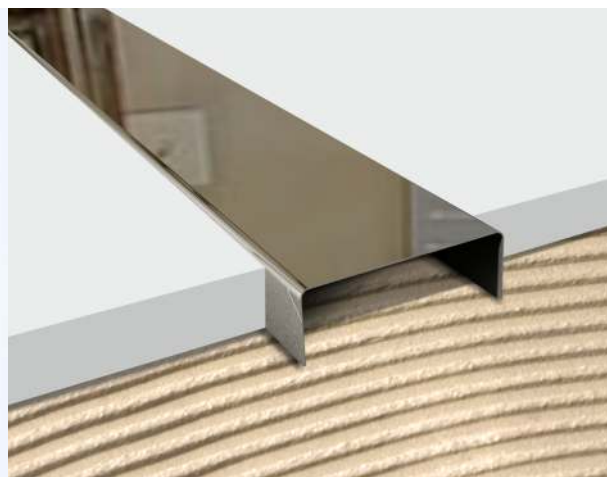

LISTWA ZE STALI NIERDZEWNEJ BŁYSZCZĄCA SILVER M10
LI-PR-SI-0031

1×270 cm

LISTWA ZE STALI NIERDZEWNEJ BŁYSZCZĄCA SILVER M20
LI-PR-SI-0032

2×270 cm

LISTWA ZE STALI NIERDZEWNEJ BŁYSZCZĄCA SILVER M30
LI-PR-SI-0033

3×270 cm

LISTWA ZE STALI NIERDZEWNEJ BŁYSZCZĄCA SILVER M50
LI-PR-SI-0034

5×270 cm