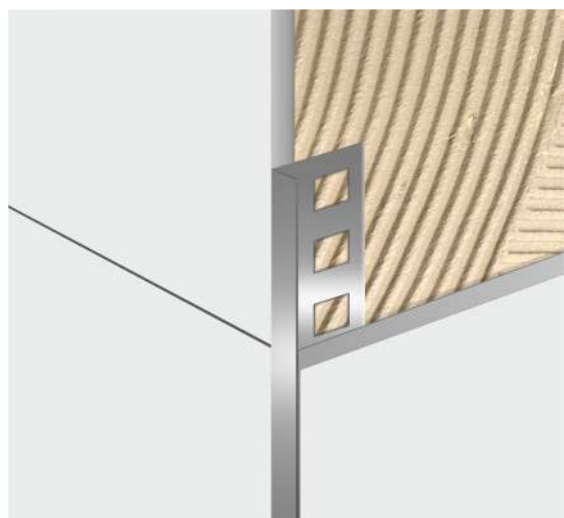

Listwy
stalowe
L-kształtne

LISTWY ZE STALI NIERDZEWNEJ L-KSZTAŁTNE

LISTWA ZE STALI NIERDZEWNEJ BŁYSZCZĄCA L-KSZTAŁTNA SILVER LG10
LI-PR-SI-0041

1×270 cm

LISTWA ZE STALI NIERDZEWNEJ BŁYSZCZĄCA L-KSZTAŁTNA GOLD LG10
LI-PR-GO-0041

1×270 cm

LISTWA ZE STALI NIERDZEWNEJ BŁYSZCZĄCA L-KSZTAŁTNA BLACK LS10
LI-PR-BL-0041

1×270 cm

LISTWA ZE STALI NIERDZEWNEJ BŁYSZCZĄCA L-KSZTAŁTNA BRONZE LB10
LI-PR-BR-0041

1×270 cm

Listwy
stalowe
U-kształtne

LISTWY ZE STALI NIERDZEWNEJ U-KSZTAŁTNE

LISTWA ZE STALI NIERDZEWNEJ BŁYSZCZĄCA U-KSZTAŁTNA SILVER UM10
LI-PR-SI-0051

1×270 cm

LISTWA ZE STALI NIERDZEWNEJ BŁYSZCZĄCA U-KSZTAŁTNA GOLD UG10
LI-PR-GO-0051

1×270 cm