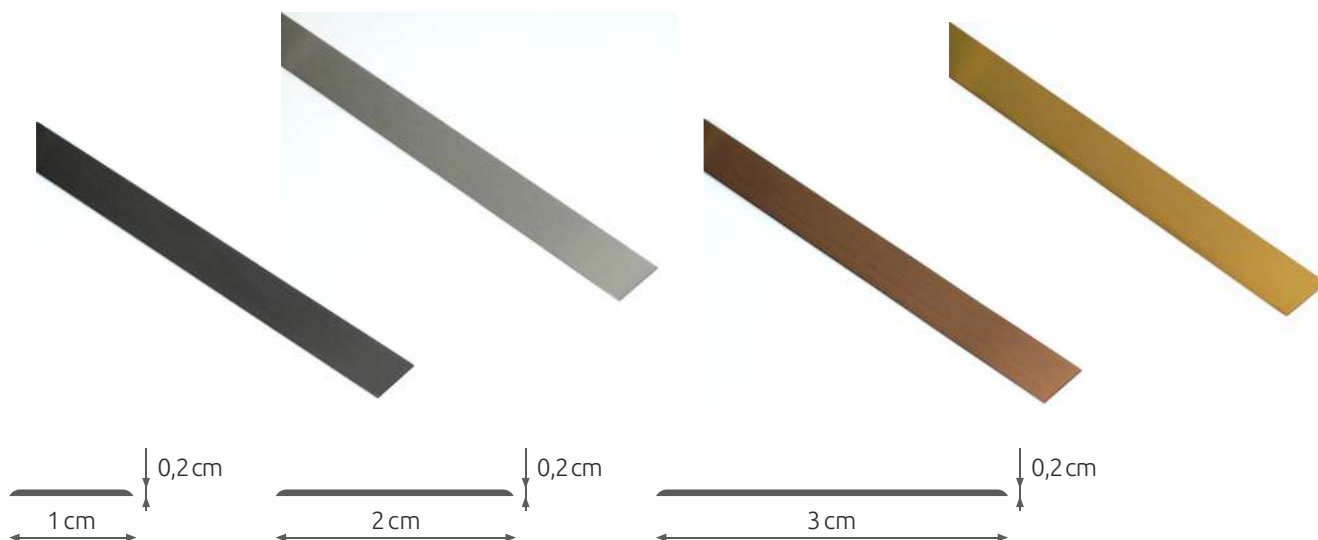

PŁASKOWNIKI ZE STALI NIERDZEWNEJ SZCZOTKOWANE

PŁASKOWNIK ZE STALI NIERDZEWNEJ SILVER BRUSHED IMB10
LI-PR-SI-0191 1×270 cm

PŁASKOWNIK ZE STALI NIERDZEWNEJ SILVER BRUSHED IMB20
LI-PR-SI-0192 2×270 cm

PŁASKOWNIK ZE STALI NIERDZEWNEJ SILVER BRUSHED IMB30
LI-PR-SI-0193 3×270 cm

PŁASKOWNIK ZE STALI NIERDZEWNEJ GOLD BRUSHED IGB10
LI-PR-GO-0191 1×270 cm

PŁASKOWNIK ZE STALI NIERDZEWNEJ GOLD BRUSHED IGB20
LI-PR-GO-0192 2×270 cm

PŁASKOWNIK ZE STALI NIERDZEWNEJ GOLD BRUSHED IGB30
LI-PR-GO-0193 3×270 cm

PŁASKOWNIK ZE STALI NIERDZEWNEJ BLACK BRUSHED ISB10
LI-PR-BL-0191 1×270 cm

PŁASKOWNIK ZE STALI NIERDZEWNEJ BLACK BRUSHED ISB20
LI-PR-BL-0192 2×270 cm

PŁASKOWNIK ZE STALI NIERDZEWNEJ BLACK BRUSHED ISB30
LI-PR-BL-0193 3×270 cm

PŁASKOWNIK ZE STALI NIERDZEWNEJ BRONZE BRUSHED IBB10
LI-PR-BR-0191 1×270 cm

PŁASKOWNIK ZE STALI NIERDZEWNEJ BRONZE BRUSHED IBB20
LI-PR-BR-0192 2×270 cm

PŁASKOWNIK ZE STALI NIERDZEWNEJ BRONZE BRUSHED IBB30
LI-PR-BR-0193 3×270 cm