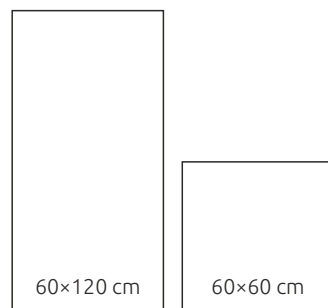

ALASKA WHITE
PD-CO-RW-0011