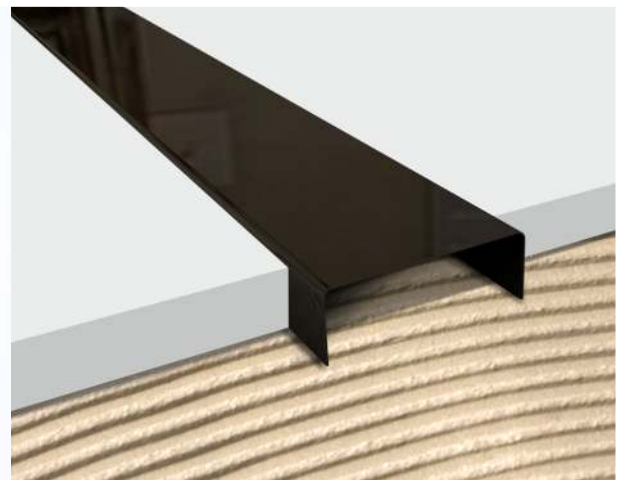

LISTWA ZE STALI NIERDZEWNEJ BŁYSZCZĄCA BLACK S10
LI-PR-BL-0031

1×270 cm

LISTWA ZE STALI NIERDZEWNEJ BŁYSZCZĄCA BLACK S20
LI-PR-BL-0032

2×270 cm

LISTWA ZE STALI NIERDZEWNEJ BŁYSZCZĄCA BLACK S30
LI-PR-BL-0033

3×270 cm