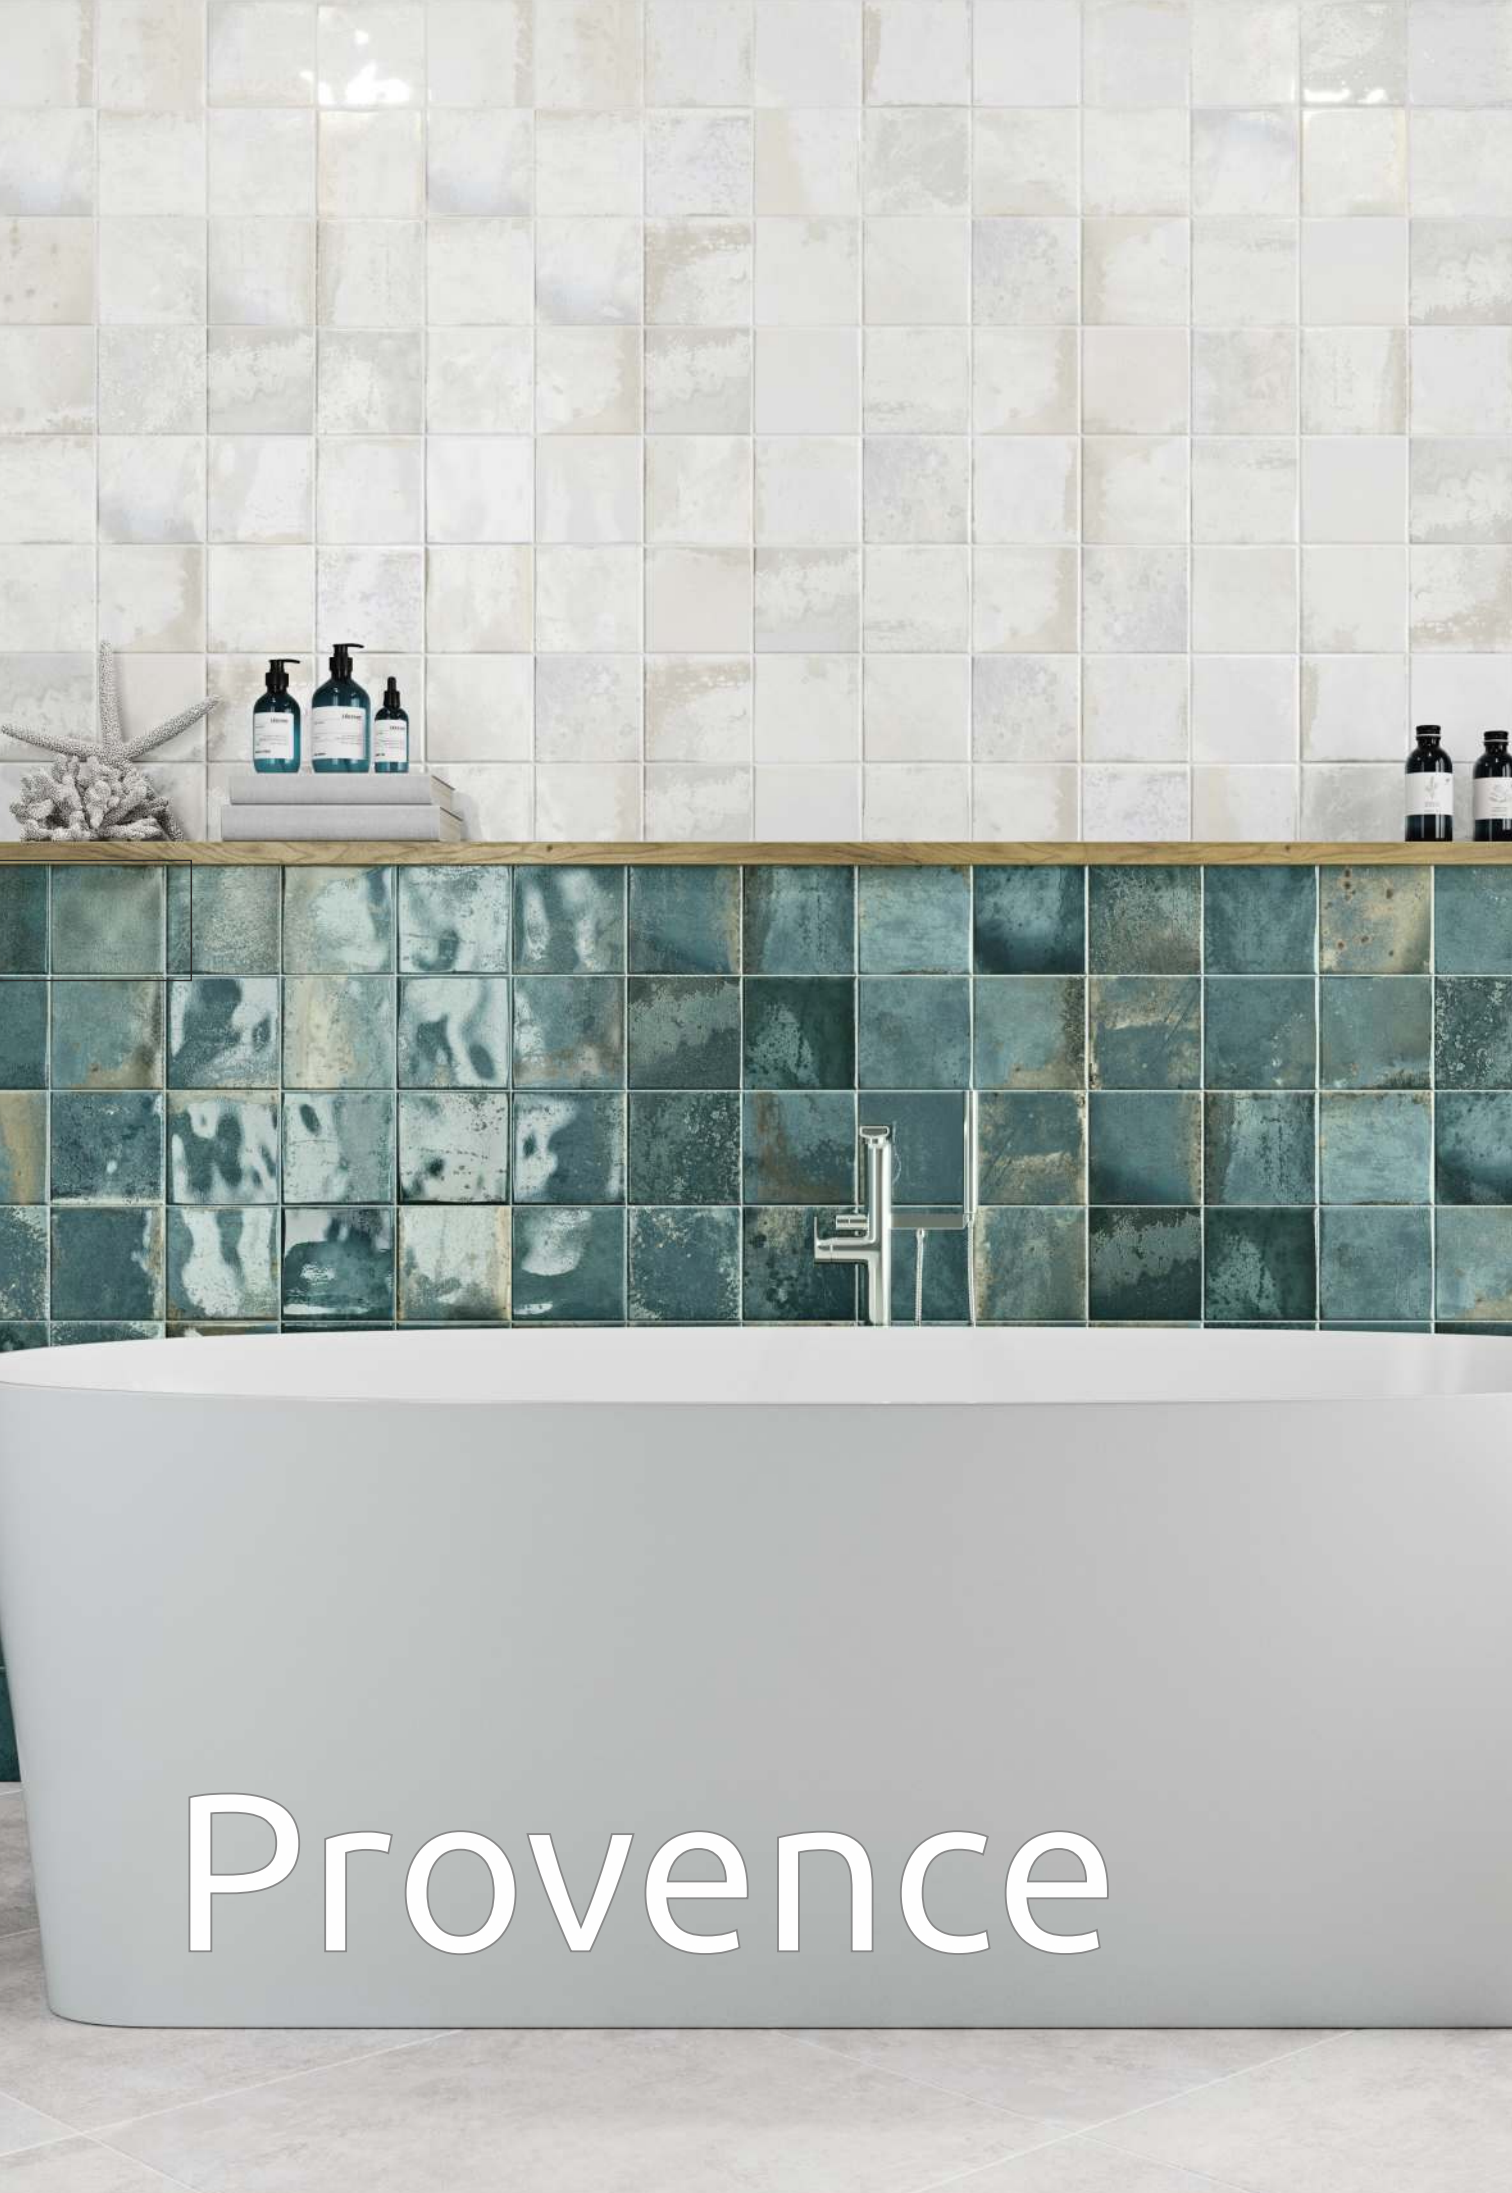

NOVA BEIGE 20x120 cm
PD-LA-NO-0001 PEI IV

LUX BROWN 20x120 cm
PD-LA-NO-0002 PEI IV

Provence