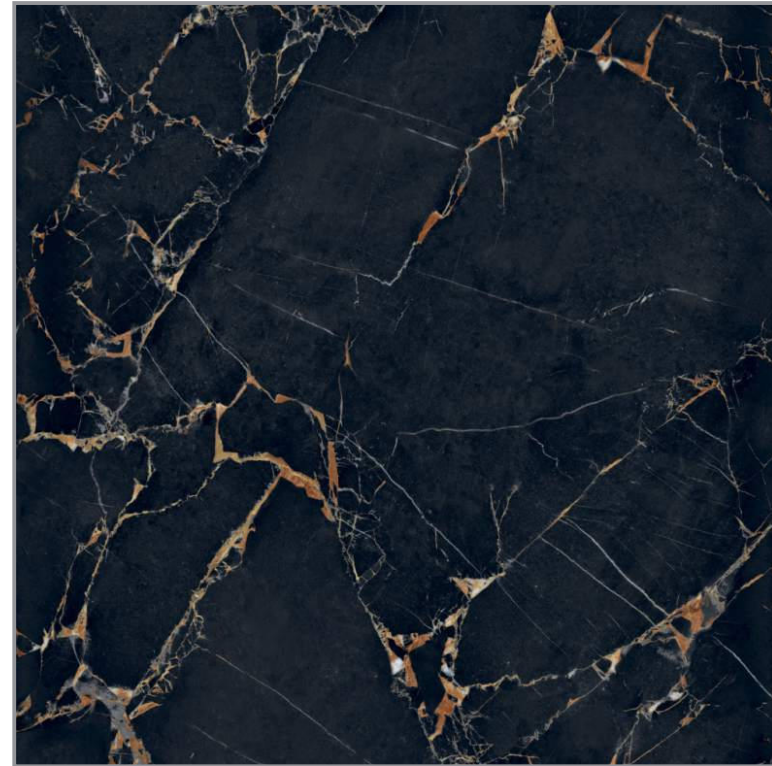

PD-AB-PG-0002

format	m²/box	pcs/box	m²/pallet	box/pallet
60x120	1,44	2	43,2	30

format	m²/box	pcs/box	m²/pallet	box/pallet
120x120	2,88	2	51,84	18