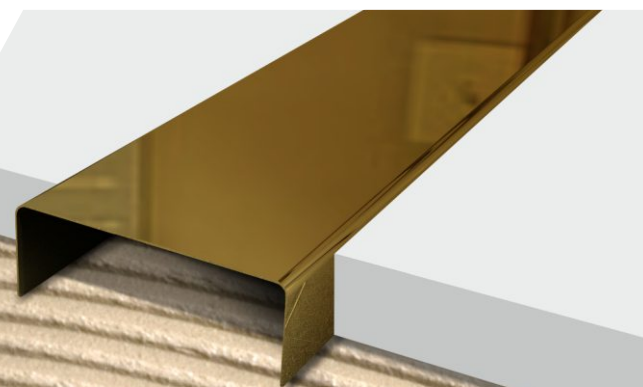

stal nierdzewna
kwasoodporna

Listwy są idealnym uzupełnieniem
płytek ceramicznych

LISTWA ZE STALI NIERDZEWNEJ BŁYSZCZĄCA SILVER M10
LI-PR-SI-0001

1×244 cm

LISTWA ZE STALI NIERDZEWNEJ BŁYSZCZĄCA SILVER M20
LI-PR-SI-0002

2×244 cm

LISTWA ZE STALI NIERDZEWNEJ BŁYSZCZĄCA SILVER M30
LI-PR-SI-0003

3×244 cm

LISTWA ZE STALI NIERDZEWNEJ BŁYSZCZĄCA SILVER M50
LI-PR-SI-0004

5×244 cm

LISTWA ZE STALI NIERDZEWNEJ
BŁYSZCZĄCA GOLD

10 / 20 / 30 mm

stal nierdzewna
kwasoodporna

Listwy to nowoczesne rozwiązanie
w zakresie wykończenia łazienki

LISTWA ZE STALI NIERDZEWNEJ BŁYSZCZĄCA GOLD G10
LI-PR-GO-0001 1×244 cm

LISTWA ZE STALI NIERDZEWNEJ BŁYSZCZĄCA GOLD G20
LI-PR-GO-0002 2×244 cm

LISTWA ZE STALI NIERDZEWNEJ BŁYSZCZĄCA GOLD G30
LI-PR-GO-0003 3×244 cm

LISTWA ZE STALI NIERDZEWNEJ
BŁYSZCZĄCA BRONZE

10 / 20 / 30 mm

stal nierdzewna
kwasoodporna

Listwy doskonale harmonizują
z płytkami ceramicznymi