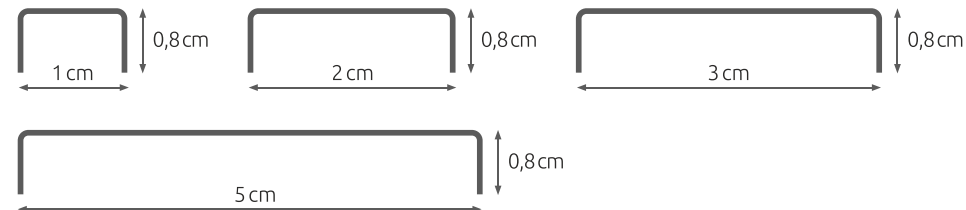

stal nierdzewna
kwasoodporna

Listwy są idealnym uzupełnieniem
płytek ceramicznych

LISTWA ZE STALI NIERDZEWNEJ BŁYSZCZĄCA SILVER M10
LI-PR-SI-0001

1×244 cm

LISTWA ZE STALI NIERDZEWNEJ BŁYSZCZĄCA SILVER M20
LI-PR-SI-0002

2×244 cm

LISTWA ZE STALI NIERDZEWNEJ BŁYSZCZĄCA SILVER M30
LI-PR-SI-0003

3×244 cm

LISTWA ZE STALI NIERDZEWNEJ BŁYSZCZĄCA SILVER M50
LI-PR-SI-0004

5×244 cm

LISTWA ZE STALI NIERDZEWNEJ
BŁYSZCZĄCA GOLD

10 / 20 / 30 mm