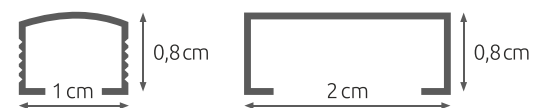

LISTWA ALUMINIOWA BŁYSZCZĄCA SZCZOTKOWANA BRONZE BSB10
LI-GU-BR-0031 1×244 cm

LISTWA ALUMINIOWA BŁYSZCZĄCA SZCZOTKOWANA BRONZE BSB20
LI-GU-BR-0032 2×244 cm