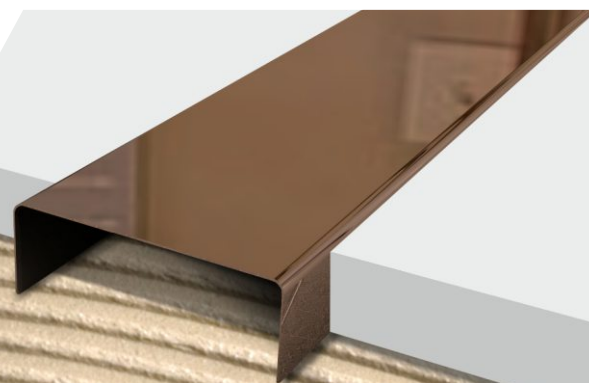

LISTWY ZE STALI NIERDZEWNEJ

LISTWA ZE STALI NIERDZEWNEJ
BŁYSZCZĄCA BLACK

10 / 20 / 30 mm

stal nierdzewna
kwasoodporna

Listwy stanowią efektowną
dekorację wnętrza

LISTWA ZE STALI NIERDZEWNEJ BŁYSZCZĄCA BLACK S10
LI-PR-BL-0001 1×244 cm

stal nierdzewna
kwasoodporna

Listwy to nowoczesne rozwiązanie
w zakresie wykończenia łazienki

LISTWA ZE STALI NIERDZEWNEJ BŁYSZCZĄCA GOLD G10
LI-PR-GO-0001 1×244 cm

LISTWA ZE STALI NIERDZEWNEJ BŁYSZCZĄCA GOLD G20
LI-PR-GO-0002 2×244 cm

LISTWA ZE STALI NIERDZEWNEJ BŁYSZCZĄCA GOLD G30
LI-PR-GO-0003 3×244 cm

LISTWA ZE STALI NIERDZEWNEJ
BŁYSZCZĄCA BRONZE

10 / 20 / 30 mm

stal nierdzewna
kwasoodporna

Listwy doskonale harmonizują
z płytkami ceramicznymi

LISTWA ZE STALI NIERDZEWNEJ BŁYSZCZĄCA BRONZE B10
LI-PR-BR-0001 1×244 cm

LISTWA ZE STALI NIERDZEWNEJ BŁYSZCZĄCA BRONZE B20
LI-PR-BR-0002 2×244 cm

LISTWA ZE STALI NIERDZEWNEJ BŁYSZCZĄCA BRONZE B30
LI-PR-BR-0003 3×244 cm