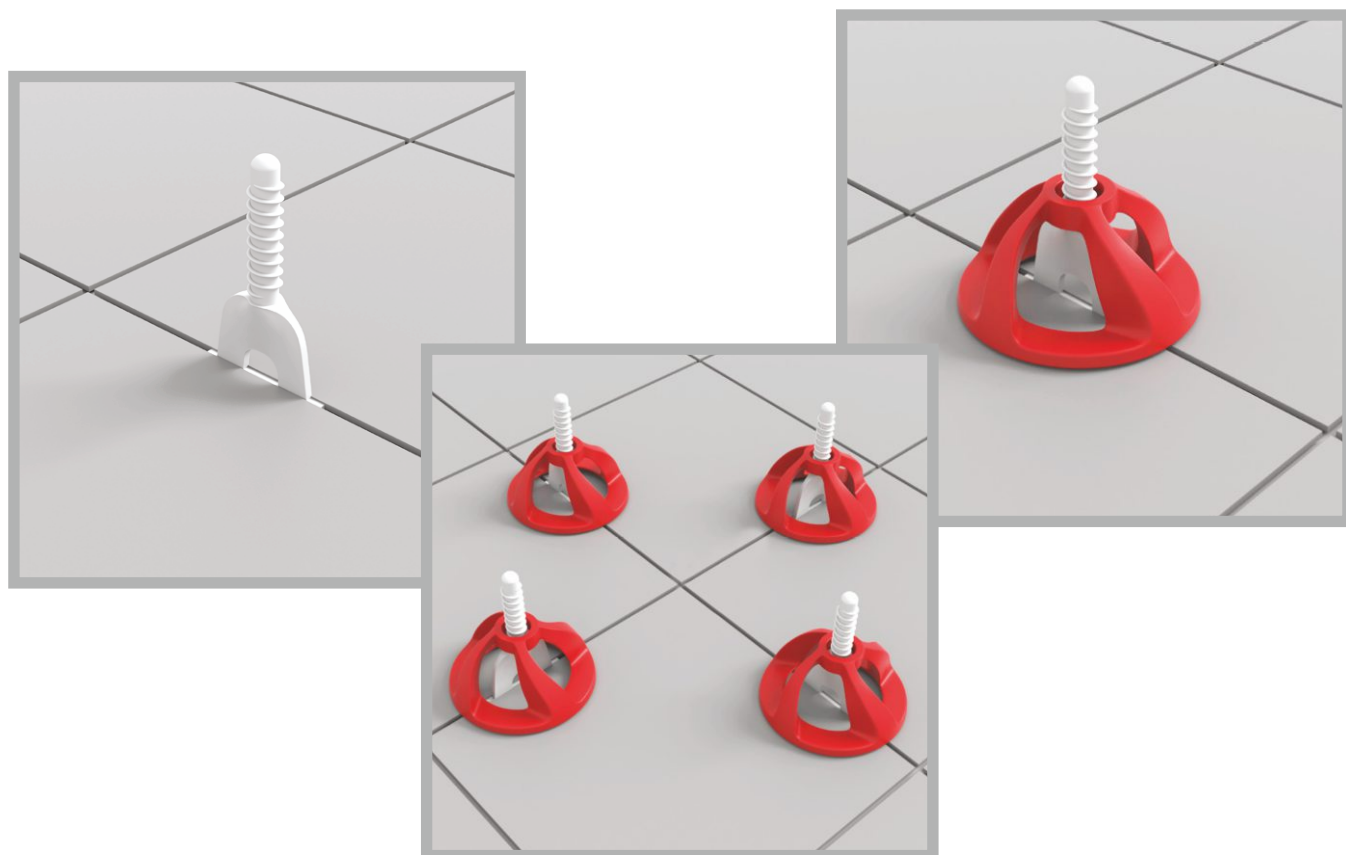

PROFIL OŚWIETLENIOWY LED PROSTY
CZARNY LAKIEROWANY 2,5x200 cm

LISTWA OŚWIETLENIOWA
LED KĄTOWA

25 mm

PROFIL OŚWIETLENIOWY LED KĄTOWY
SREBRNY ANODOWANY 2,5x200 cm

PROFIL OŚWIETLENIOWY LED PROSTY
CZARNY LAKIEROWANY 2,5x200 cm

SYSTEMY POZIOMOWANIA PŁYTEK

SYSTEM POZIOMUJĄCY TWIST

Systemy poziomujące przeznaczone są do układania płytek podłogowych i ściennych różnego typu, rozmiaru oraz grubości. Zapobiegają przemieszczaniu się glazury, terakoty i gresu, stabilizując położenie płytek do momentu związania kleju. Usprawniają pracę i efektywnie skracają jej czas, dodatkowo eliminując potrzebę używania krzyżyków glazurniczych. Elementy systemów wykonane są z elastycznego tworzywa, co wyklucza możliwość uszkodzenia krawędzi układanych płytek. Systemy dedykowane są dla profesjonalistów i amatorów.

SYSTEM POZIOMUJĄCY SMART LEVEL

Przybliżona ilość klinów i klipsów na 1 m² zależnie od rozmiaru płytki:

format /cm/	szt.	format /cm/	szt.
30x30	42	60x30	22
33x33	36	80x80	10
40x40	20	100x50	16
45x45	28	120x60	10
50x50	24	120x120	8
60x60	10	120x240	8