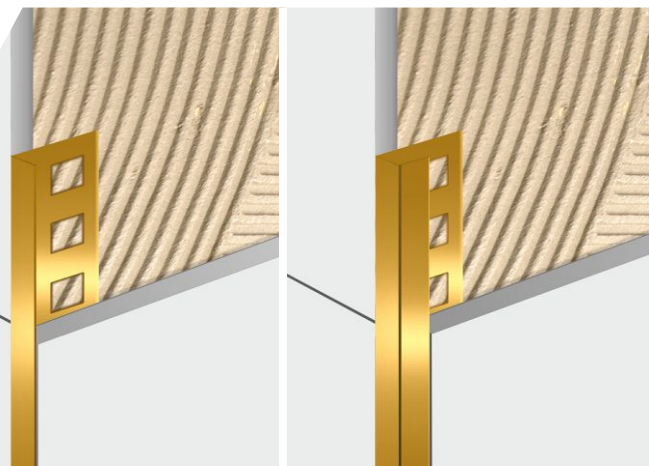

LISTWA ZE STALI NIERDZEWNEJ BŁYSZCZĄCA GOLD G30
LI-PR-GO-0003 3×244 cm

LISTWA ZE STALI NIERDZEWNEJ
BŁYSZCZĄCA BRONZE

10 / 20 / 30 mm

stal nierdzewna
kwasoodporna

Listwy doskonale harmonizują
z płytkami ceramicznymi

10 / 20 mm

stal nierdzewna
kwasoodporna

LISTWA ZE STALI NIERDZEWNEJ BŁYSZCZĄCA BLUE N10
LI-PR-NI-0001 1×244 cm

LISTWA ZE STALI NIERDZEWNEJ BŁYSZCZĄCA BLUE N20
LI-PR-NI-0002 2×244 cm

LISTWA ZE STALI NIERDZEWNEJ BŁYSZCZĄCA
SILVER L-kształtna i U-kształtna

10 mm

stal nierdzewna
 kwasoodporna

LISTWA ZE STALI NIERDZEWNEJ BŁYSZCZĄCA L-KSZTAŁTNA SILVER LM10
 LI-PR-SI-0011

1×244 cm

LISTWA ZE STALI NIERDZEWNEJ BŁYSZCZĄCA U-KSZTAŁTNA SILVER UM10
 LI-PR-SI-0021

1×244 cm

LISTWA ZE STALI NIERDZEWNEJ BŁYSZCZĄCA
GOLD L-kształtna i U-kształtna

10 mm

stal nierdzewna
kwasoodporna

LISTWA ZE STALI NIERDZEWNEJ BŁYSZCZĄCA L-KSZTAŁTNA GOLD LG10
LI-PR-GO-0011

1×244 cm

LISTWA ZE STALI NIERDZEWNEJ BŁYSZCZĄCA U-KSZTAŁTNA GOLD UG10
LI-PR-GO-0021