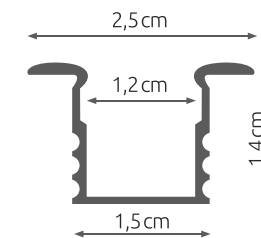

PROFIL OŚWIETLENIOWY LED PROSTY
CZARNY LAKIEROWANY 2,5x200 cm