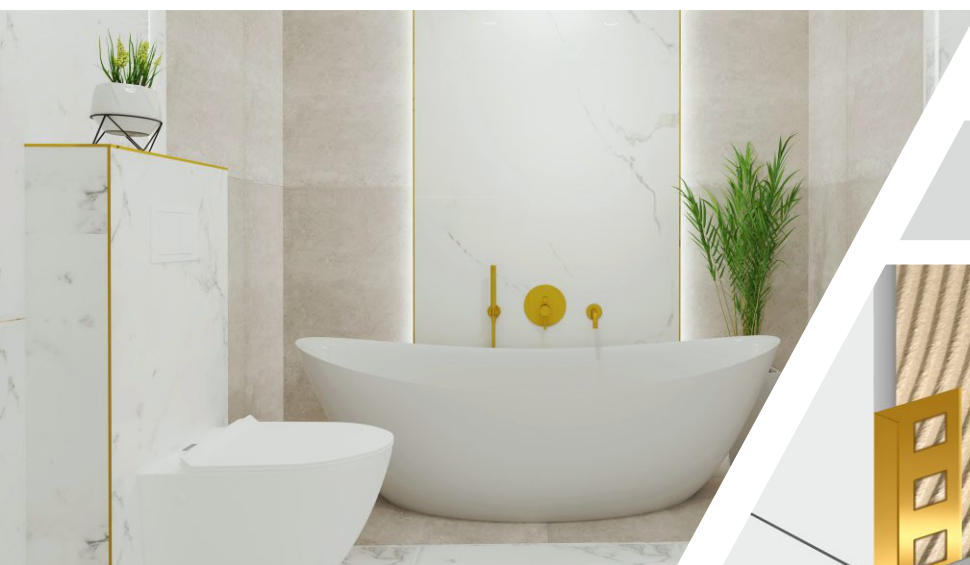

LISTWA ZE STALI NIERDZEWNEJ BŁYSZCZĄCA
GOLD L-kształtna i U-kształtna