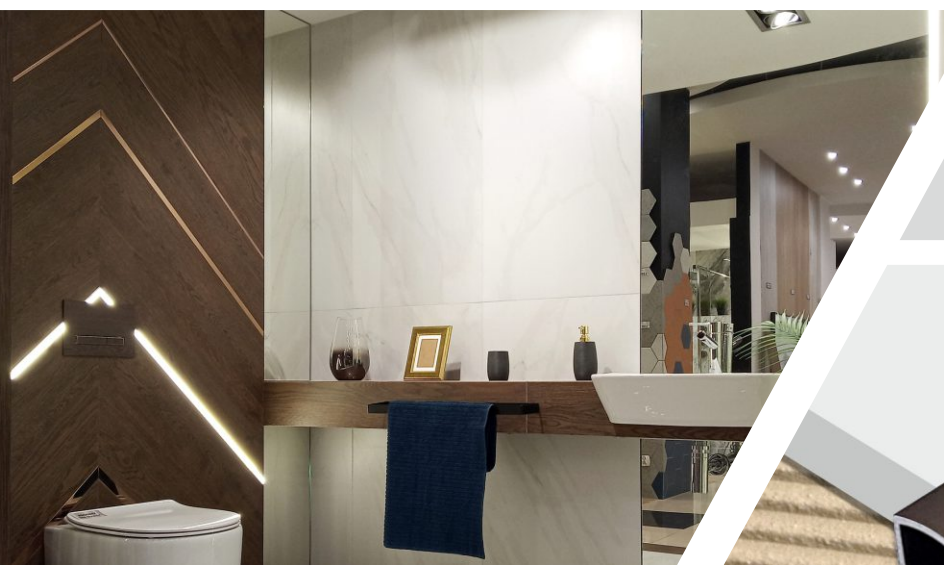

LISTWA ALUMINIOWA MATOWA SZCZOTKOWANA
BRONZE