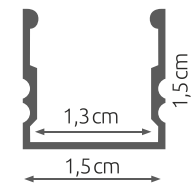

1×244 cm

LISTWA ALUMINIOWA BŁYSZCZĄCA SZCZOTKOWANA SILVER SSB20
LI-GU-SI-0032

2×244 cm

LISTWA ALUMINIOWA MATOWA GOLD

10 / 20 mm

aluminium

LISTWA ALUMINIOWA MATOWA GOLD GM10
LI-GU-GO-0041

1×244 cm

LISTWA ALUMINIOWA MATOWA GOLD GM20
LI-GU-GO-0042

2×244 cm

0,8cm

0,8cm

LISTWY OŚWIETLENIOWE LED

LISTWA OŚWIETLENIOWA
LED PROSTA

PROFIL OŚWIETLENIOWY LED PROSTY
SREBRNY ANODOWANY 1,5x200 cm

PROFIL OŚWIETLENIOWY LED PROSTY
SREBRNY ANODOWANY 2,5x200 cm