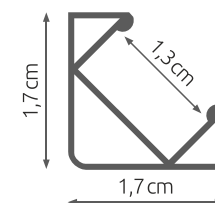

PROFIL OŚWIETLENIOWY LED PROSTY
CZARNY LAKIEROWANY 2,5x200 cm

LISTWA OŚWIETLENIOWA
LED KĄTOWA

25 mm

PROFIL OŚWIETLENIOWY LED KĄTOWY
SREBRNY ANODOWANY 2,5x200 cm

PROFIL OŚWIETLENIOWY LED PROSTY
CZARNY LAKIEROWANY 2,5x200 cm