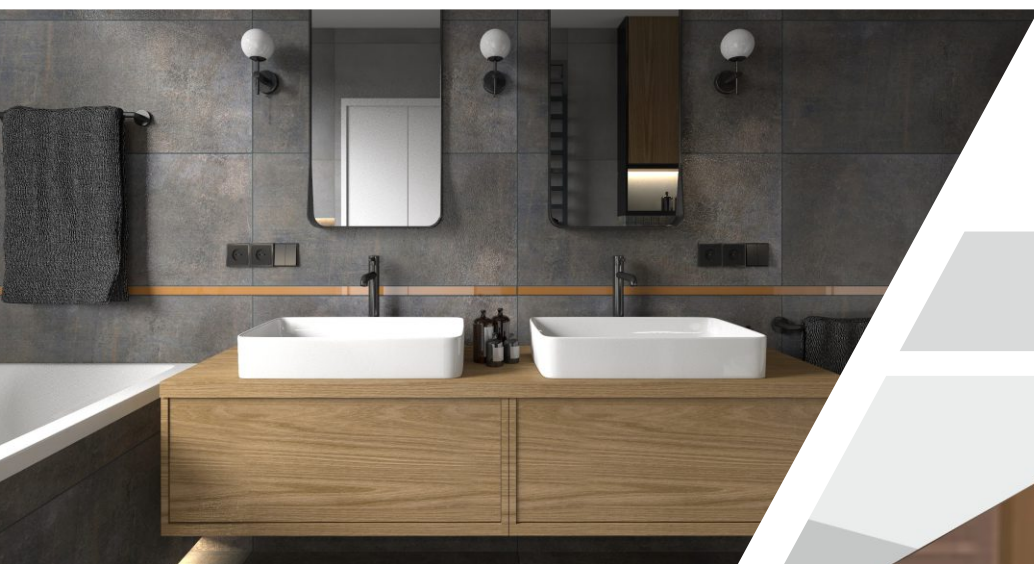

LISTWA ZE STALI NIERDZEWNEJ
BŁYSZCZĄCA BRONZE

10 / 20 / 30 mm

stal nierdzewna
kwasoodporna

Listwy doskonale harmonizują
z płytkami ceramicznymi