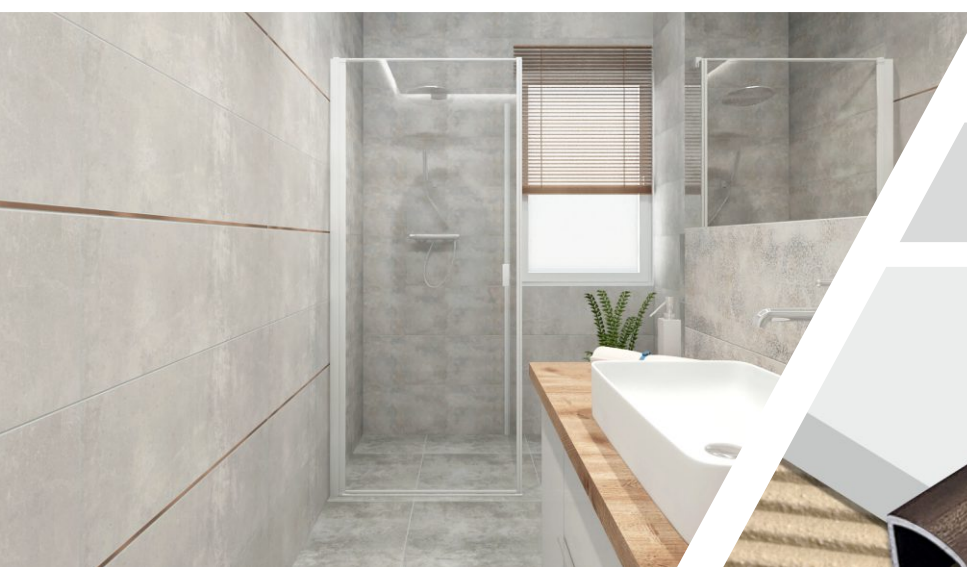

LISTWA ALUMINIOWA BŁYSZCZĄCA
SZCZOTKOWANA **BRONZE**