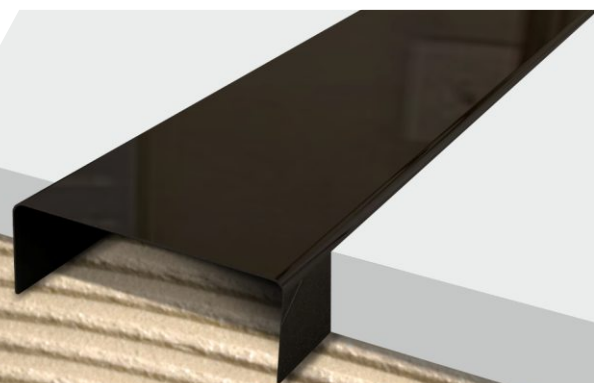

LISTWY DEKORACYJNE

Spis treści

LISTWY ZE STALI NIERDZEWNEJ	2
LISTWA BŁYSZCZĄCA BLACK	4
LISTWA BŁYSZCZĄCA SILVER	6
LISTWA BŁYSZCZĄCA GOLD	8
LISTWA BŁYSZCZĄCA BRONZE	10
LISTWA BŁYSZCZĄCA BLUE	12
LISTWA BŁYSZCZĄCA SILVER L-kształtna	14
LISTWA BŁYSZCZĄCA SILVER U-kształtna	14
LISTWA BŁYSZCZĄCA GOLD L-kształtna	16
LISTWA BŁYSZCZĄCA GOLD U-kształtna	16
LISTWY ALUMINIOWE	18
LISTWA MATOWA SZCZOTKOWANA BLACK	20
LISTWA MATOWA SZCZOTKOWANA BRONZE	22
LISTWA BŁYSZCZĄCA SZCZOTKOWANA BRONZE	24
LISTWA BŁYSZCZĄCA SZCZOTKOWANA SILVER	26
LISTWA MATOWA GOLD	28
LISTWY OŚWIETLENIOWE LED	30
LISTWA OŚWIETLENIOWA LED PROSTA	32
LISTWA OŚWIETLENIOWA LED KĄTOWA	34
SYSTEMY POZIOMOWANIA PŁYTEK	36
EKSPOZYTORY NA LISTWY DEKORACYJNE	38

LISTWY ZE STALI NIERDZEWNEJ

LISTWA ZE STALI NIERDZEWNEJ
BŁYSZCZĄCA BLACK

10 / 20 / 30 mm

stal nierdzewna
kwasoodporna

Listwy stanowią efektowną
dekorację wnętrza

LISTWA ZE STALI NIERDZEWNEJ BŁYSZCZĄCA BLACK S10
LI-PR-BL-0001 1×244 cm

LISTWA ZE STALI NIERDZEWNEJ BŁYSZCZĄCA BLACK S20
LI-PR-BL-0002 2×244 cm

LISTWA ZE STALI NIERDZEWNEJ BŁYSZCZĄCA BLACK S30
LI-PR-BL-0003 3×244 cm

LISTWA ZE STALI NIERDZEWNEJ
BŁYSZCZĄCA **SILVER**

10 / 20 / 30 / 50 mm

stal nierdzewna
kwasoodporna

Listwy są idealnym uzupełnieniem
płytek ceramicznych

LISTWA ZE STALI NIERDZEWNEJ BŁYSZCZĄCA SILVER M10
LI-PR-SI-0001

1×244 cm

LISTWA ZE STALI NIERDZEWNEJ BŁYSZCZĄCA SILVER M20
LI-PR-SI-0002