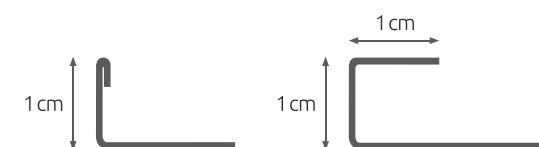

10 / 20 mm

stal nierdzewna
kwasoodporna

LISTWA ZE STALI NIERDZEWNEJ BŁYSZCZĄCA BLUE N10
LI-PR-NI-0001 1×244 cm

LISTWA ZE STALI NIERDZEWNEJ BŁYSZCZĄCA BLUE N20
LI-PR-NI-0002 2×244 cm

LISTWA ZE STALI NIERDZEWNEJ BŁYSZCZĄCA
SILVER L-kształtna i U-kształtna

10 mm

stal nierdzewna
 kwasoodporna

LISTWA ZE STALI NIERDZEWNEJ BŁYSZCZĄCA L-KSZTAŁTNA SILVER LM10
 LI-PR-SI-0011

1×244 cm

LISTWA ZE STALI NIERDZEWNEJ BŁYSZCZĄCA U-KSZTAŁTNA SILVER UM10
 LI-PR-SI-0021

1×244 cm