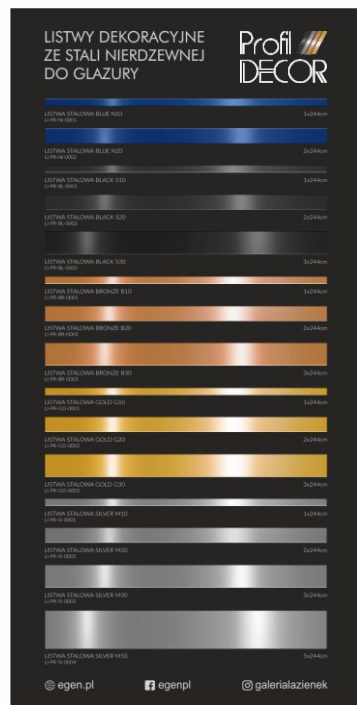

EKSPOZYTOR
NA LISTWY DEKORACYJNE
100(h)×50×1,2cm