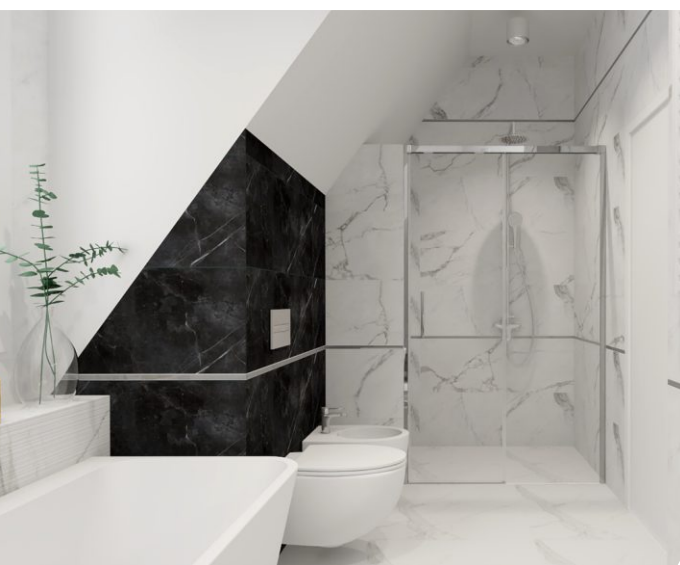

LISTWA ALUMINIOWA BŁYSZCZĄCA SZCZOTKOWANA SILVER
SZCZOTKOWANA SILVER