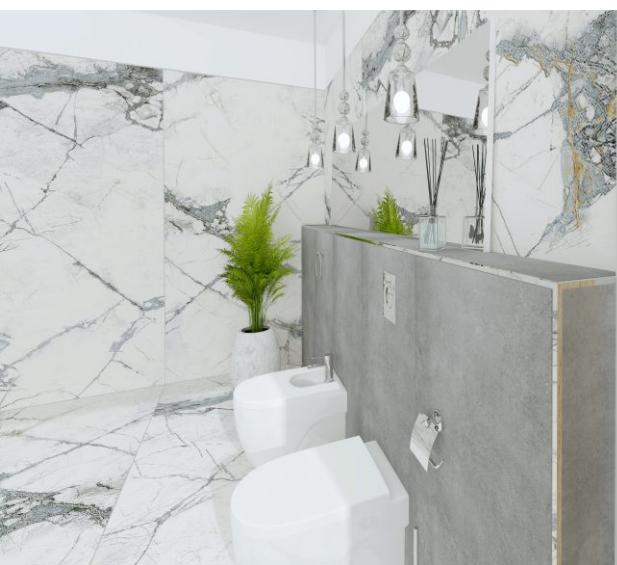

10 / 20 mm

stal nierdzewna
kwasoodporna

LISTWA ZE STALI NIERDZEWNEJ BŁYSZCZĄCA BLUE N10
LI-PR-NI-0001 1×244 cm

LISTWA ZE STALI NIERDZEWNEJ BŁYSZCZĄCA BLUE N20
LI-PR-NI-0002 2×244 cm

LISTWA ZE STALI NIERDZEWNEJ BŁYSZCZĄCA
SILVER L-kształtna i U-kształtna