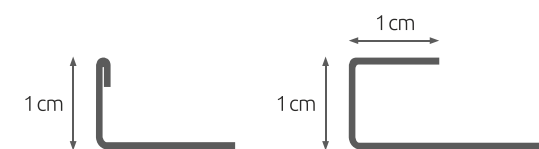

10 mm

stal nierdzewna
 kwasoodporna

LISTWA ZE STALI NIERDZEWNEJ BŁYSZCZĄCA L-KSZTAŁTNA SILVER LM10
 LI-PR-SI-0011

1×244 cm

LISTWA ZE STALI NIERDZEWNEJ BŁYSZCZĄCA U-KSZTAŁTNA SILVER UM10
 LI-PR-SI-0021

1×244 cm

LISTWA ZE STALI NIERDZEWNEJ BŁYSZCZĄCA
GOLD L-kształtna i U-kształtna

10 mm

stal nierdzewna
kwasoodporna

LISTWA ZE STALI NIERDZEWNEJ BŁYSZCZĄCA L-KSZTAŁTNA GOLD LG10
LI-PR-GO-0011

1×244 cm

LISTWA ZE STALI NIERDZEWNEJ BŁYSZCZĄCA U-KSZTAŁTNA GOLD UG10
LI-PR-GO-0021

1×244 cm

LISTWY ALUMINIOWE

Profil 
DECOR

LISTWA ALUMINIOWA MATOWA
SZCZOTKOWANA **BLACK**

10 / 20 mm

aluminium
szczotkowane

LISTWA ALUMINIOWA MATOWA SZCZOTKOWANA BLACK SMB10
LI-GU-BL-0041

1×244 cm