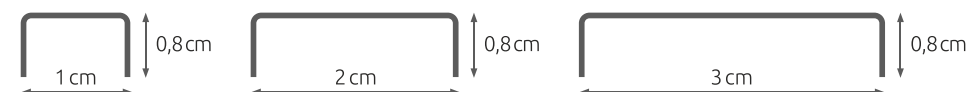

LISTWA ZE STALI NIERDZEWNEJ BŁYSZCZĄCA BRONZE B10
LI-PR-BR-0001 1×244 cm

LISTWA ZE STALI NIERDZEWNEJ BŁYSZCZĄCA BRONZE B20
LI-PR-BR-0002 2×244 cm

LISTWA ZE STALI NIERDZEWNEJ BŁYSZCZĄCA BRONZE B30
LI-PR-BR-0003 3×244 cm