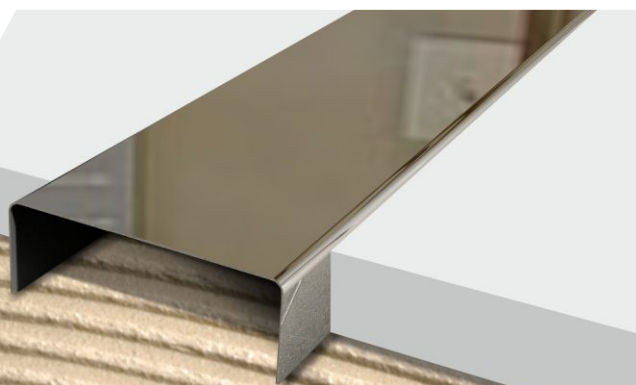

LISTWY ZE STALI NIERDZEWNEJ

LISTWA ZE STALI NIERDZEWNEJ
BŁYSZCZĄCA BLACK

10 / 20 / 30 mm

stal nierdzewna
kwasoodporna

Listwy stanowią efektowną
dekorację wnętrza

LISTWA ZE STALI NIERDZEWNEJ BŁYSZCZĄCA BLACK S10
LI-PR-BL-0001 1×244 cm

LISTWA ZE STALI NIERDZEWNEJ BŁYSZCZĄCA BLACK S20
LI-PR-BL-0002 2×244 cm

LISTWA ZE STALI NIERDZEWNEJ BŁYSZCZĄCA BLACK S30
LI-PR-BL-0003 3×244 cm

LISTWA ZE STALI NIERDZEWNEJ
BŁYSZCZĄCA **SILVER**

10 / 20 / 30 / 50 mm

stal nierdzewna
kwasoodporna

Listwy są idealnym uzupełnieniem
płytek ceramicznych

LISTWA ZE STALI NIERDZEWNEJ BŁYSZCZĄCA SILVER M10
LI-PR-SI-0001

1×244 cm

LISTWA ZE STALI NIERDZEWNEJ BŁYSZCZĄCA SILVER M20
LI-PR-SI-0002

stal nierdzewna
kwasoodporna

Listwy to nowoczesne rozwiązanie
w zakresie wykończenia łazienki

LISTWA ZE STALI NIERDZEWNEJ BŁYSZCZĄCA GOLD G10
LI-PR-GO-0001 1×244 cm

LISTWA ZE STALI NIERDZEWNEJ BŁYSZCZĄCA GOLD G20
LI-PR-GO-0002 2×244 cm