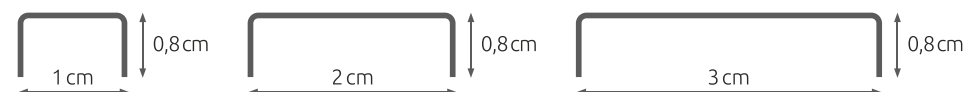

LISTWY DEKORACYJNE

Spis treści

LISTWY ZE STALI NIERDZEWNEJ	2
LISTWA BŁYSZCZĄCA BLACK	4
LISTWA BŁYSZCZĄCA SILVER	6
LISTWA BŁYSZCZĄCA GOLD	8
LISTWA BŁYSZCZĄCA BRONZE	10
LISTWA BŁYSZCZĄCA BLUE	12
LISTWA BŁYSZCZĄCA SILVER L-kształtna	14
LISTWA BŁYSZCZĄCA SILVER U-kształtna	14
LISTWA BŁYSZCZĄCA GOLD L-kształtna	16
LISTWA BŁYSZCZĄCA GOLD U-kształtna	16
LISTWY ALUMINIOWE	18
LISTWA MATOWA SZCZOTKOWANA BLACK	20
LISTWA MATOWA SZCZOTKOWANA BRONZE	22
LISTWA BŁYSZCZĄCA SZCZOTKOWANA BRONZE	24
LISTWA BŁYSZCZĄCA SZCZOTKOWANA SILVER	26
LISTWA MATOWA GOLD	28
LISTWY OŚWIETLENIOWE LED	30
LISTWA OŚWIETLENIOWA LED PROSTA	32
LISTWA OŚWIETLENIOWA LED KĄTOWA	34
SYSTEMY POZIOMOWANIA PŁYTEK	36
EKSPOZYTORY NA LISTWY DEKORACYJNE	38

LISTWY ZE STALI NIERDZEWNEJ

LISTWA ZE STALI NIERDZEWNEJ
BŁYSZCZĄCA BLACK

10 / 20 / 30 mm

stal nierdzewna
kwasoodporna

Listwy stanowią efektowną
dekorację wnętrza

LISTWA ZE STALI NIERDZEWNEJ BŁYSZCZĄCA BLACK S10
LI-PR-BL-0001 1×244 cm

LISTWA ZE STALI NIERDZEWNEJ BŁYSZCZĄCA BLACK S20
LI-PR-BL-0002 2×244 cm

LISTWA ZE STALI NIERDZEWNEJ BŁYSZCZĄCA BLACK S30
LI-PR-BL-0003 3×244 cm

LISTWA ZE STALI NIERDZEWNEJ
BŁYSZCZĄCA **SILVER**

10 / 20 / 30 / 50 mm