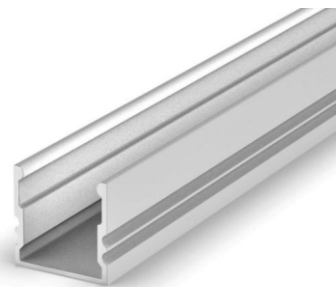

1×244 cm

LISTWA ALUMINIOWA BŁYSZCZĄCA SZCZOTKOWANA SILVER SSB20
LI-GU-SI-0032

2×244 cm

LISTWA ALUMINIOWA MATOWA GOLD

10 / 20 mm

aluminium

LISTWA ALUMINIOWA MATOWA GOLD GM10
LI-GU-GO-0041

1×244 cm

LISTWA ALUMINIOWA MATOWA GOLD GM20
LI-GU-GO-0042

2×244 cm

0,8cm

0,8cm

LISTWY OŚWIETLENIOWE LED

LISTWA OŚWIETLENIOWA
LED PROSTA

PROFIL OŚWIETLENIOWY LED PROSTY
SREBRNY ANODOWANY 1,5x200 cm

PROFIL OŚWIETLENIOWY LED PROSTY
SREBRNY ANODOWANY 2,5x200 cm

SYSTEMY POZIOMOWANIA PŁYTEK

SYSTEM POZIOMUJĄCY TWIST

Systemy poziomujące przeznaczone są do układania płytek podłogowych i ściennych różnego typu, rozmiaru oraz grubości. Zapobiegają przemieszczaniu się glazury, terakoty i gresu, stabilizując położenie płytek do momentu związania kleju. Usprawniają pracę i efektywnie skracają jej czas, dodatkowo eliminując potrzebę używania krzyżyków glazurniczych. Elementy systemów wykonane są z elastycznego tworzywa, co wyklucza możliwość uszkodzenia krawędzi układanych płytek. Systemy dedykowane są dla profesjonalistów i amatorów.