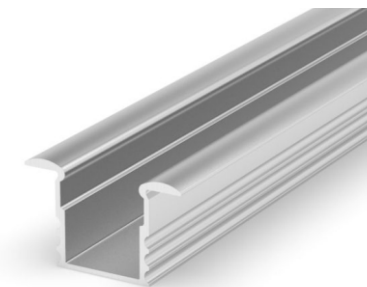

LISTWA ALUMINIOWA MATOWA GOLD GM20
LI-GU-GO-0042

2×244 cm

0,8cm

0,8cm

LISTWY OŚWIETLENIOWE LED

LISTWA OŚWIETLENIOWA
LED PROSTA

PROFIL OŚWIETLENIOWY LED PROSTY
SREBRNY ANODOWANY 1,5x200 cm

PROFIL OŚWIETLENIOWY LED PROSTY
SREBRNY ANODOWANY 2,5x200 cm