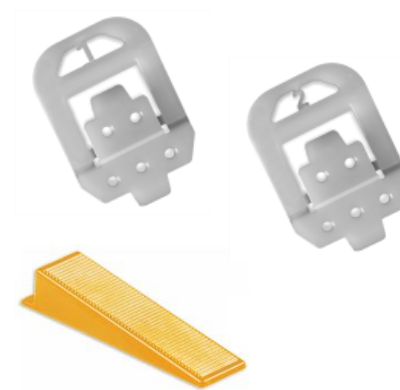

PROFIL OŚWIETLENIOWY LED PROSTY
CZARNY LAKIEROWANY 2,5x200 cm

LISTWA OŚWIETLENIOWA
LED KĄTOWA

25 mm

PROFIL OŚWIETLENIOWY LED KĄTOWY
SREBRNY ANODOWANY 2,5x200 cm

PROFIL OŚWIETLENIOWY LED PROSTY
CZARNY LAKIEROWANY 2,5x200 cm

SYSTEMY POZIOMOWANIA PŁYTEK

SYSTEM POZIOMUJĄCY TWIST

Systemy poziomujące przeznaczone są do układania płytek podłogowych i ściennych różnego typu, rozmiaru oraz grubości. Zapobiegają przemieszczaniu się glazury, terakoty i gresu, stabilizując położenie płytek do momentu związania kleju. Usprawniają pracę i efektywnie skracają jej czas, dodatkowo eliminując potrzebę używania krzyżyków glazurniczych. Elementy systemów wykonane są z elastycznego tworzywa, co wyklucza możliwość uszkodzenia krawędzi układanych płytek. Systemy dedykowane są dla profesjonalistów i amatorów.

SYSTEM POZIOMUJĄCY SMART LEVEL

Przybliżona ilość klinów i klipsów na 1 m² zależnie od rozmiaru płytki:

format /cm/	szt.	format /cm/	szt.
30x30	42	60x30	22
33x33	36	80x80	10
40x40	20	100x50	16
45x45	28	120x60	10
50x50	24	120x120	8
60x60	10	120x240	8