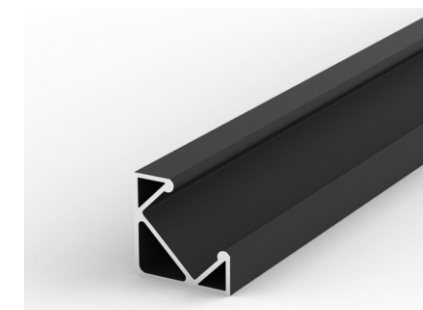

PROFIL OŚWIETLENIOWY LED PROSTY
CZARNY LAKIEROWANY 2,5x200 cm

LISTWA OŚWIETLENIOWA
LED KĄTOWA

25 mm

PROFIL OŚWIETLENIOWY LED KĄTOWY
SREBRNY ANODOWANY 2,5x200 cm

PROFIL OŚWIETLENIOWY LED PROSTY
CZARNY LAKIEROWANY 2,5x200 cm

SYSTEMY POZIOMOWANIA PŁYTEK

SYSTEM POZIOMUJĄCY TWIST

Systemy poziomujące przeznaczone są do układania płytek podłogowych i ściennych różnego typu, rozmiaru oraz grubości. Zapobiegają przemieszczaniu się glazury, terakoty i gresu, stabilizując położenie płytek do momentu związania kleju. Usprawniają pracę i efektywnie skracają jej czas, dodatkowo eliminując potrzebę używania krzyżyków glazurniczych. Elementy systemów wykonane są z elastycznego tworzywa, co wyklucza możliwość uszkodzenia krawędzi układanych płytek. Systemy dedykowane są dla profesjonalistów i amatorów.