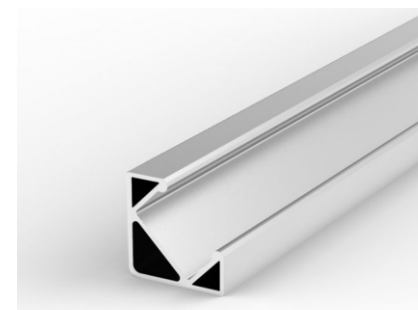

25 mm

PROFIL OŚWIETLENIOWY LED KĄTOWY
SREBRNY ANODOWANY 2,5x200 cm