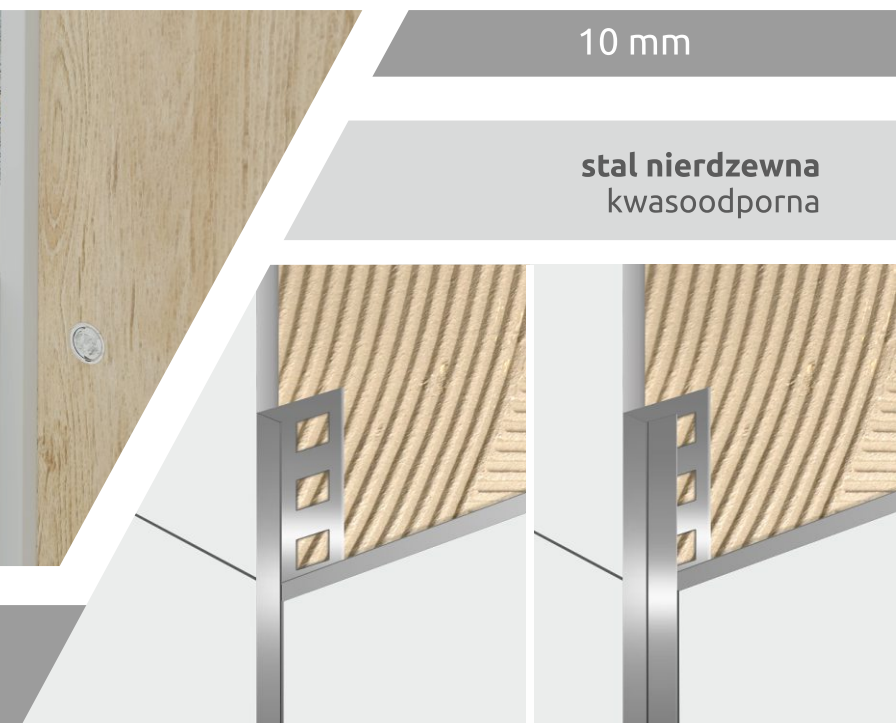

LISTWA ZE STALI NIERDZEWNEJ BŁYSZCZĄCA GOLD G30
LI-PR-GO-0003 3×244 cm

LISTWA ZE STALI NIERDZEWNEJ
BŁYSZCZĄCA BRONZE

10 / 20 / 30 mm

stal nierdzewna
kwasoodporna

Listwy doskonale harmonizują
z płytkami ceramicznymi

10 / 20 mm

stal nierdzewna
kwasoodporna

LISTWA ZE STALI NIERDZEWNEJ BŁYSZCZĄCA BLUE N10
LI-PR-NI-0001 1×244 cm

LISTWA ZE STALI NIERDZEWNEJ BŁYSZCZĄCA BLUE N20
LI-PR-NI-0002 2×244 cm

LISTWA ZE STALI NIERDZEWNEJ BŁYSZCZĄCA
SILVER L-kształtna i U-kształtna

10 mm

stal nierdzewna
 kwasoodporna

LISTWA ZE STALI NIERDZEWNEJ BŁYSZCZĄCA L-KSZTAŁTNA SILVER LM10
 LI-PR-SI-0011

1×244 cm

LISTWA ZE STALI NIERDZEWNEJ BŁYSZCZĄCA U-KSZTAŁTNA SILVER UM10
 LI-PR-SI-0021

1×244 cm

LISTWA ZE STALI NIERDZEWNEJ BŁYSZCZĄCA
GOLD L-kształtna i U-kształtna

10 mm

stal nierdzewna
kwasoodporna

LISTWA ZE STALI NIERDZEWNEJ BŁYSZCZĄCA L-KSZTAŁTNA GOLD LG10
LI-PR-GO-0011

1×244 cm

LISTWA ZE STALI NIERDZEWNEJ BŁYSZCZĄCA U-KSZTAŁTNA GOLD UG10
LI-PR-GO-0021