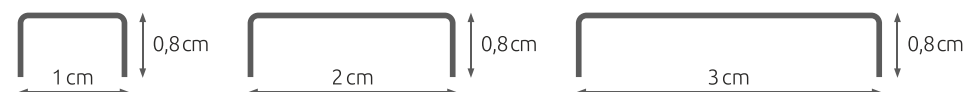

LISTWA ZE STALI NIERDZEWNEJ BŁYSZCZĄCA GOLD G10
LI-PR-GO-0001 1×244 cm

LISTWA ZE STALI NIERDZEWNEJ BŁYSZCZĄCA GOLD G20
LI-PR-GO-0002 2×244 cm

LISTWA ZE STALI NIERDZEWNEJ BŁYSZCZĄCA GOLD G30
LI-PR-GO-0003 3×244 cm