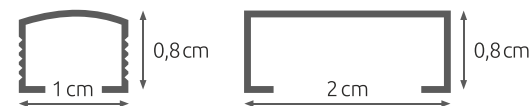

1×244 cm

LISTWY ALUMINIOWE

Profil 
DECOR

LISTWA ALUMINIOWA MATOWA
SZCZOTKOWANA **BLACK**

10 / 20 mm

aluminium
szczotkowane

LISTWA ALUMINIOWA MATOWA SZCZOTKOWANA BLACK SMB10
LI-GU-BL-0041

1×244 cm

LISTWA ALUMINIOWA MATOWA SZCZOTKOWANA BLACK SMB20
LI-GU-BL-0042

2×244 cm

LISTWA ALUMINIOWA MATOWA SZCZOTKOWANA
BRONZE

10 / 20 mm

aluminium
szczotkowane

LISTWA ALUMINIOWA MATOWA SZCZOTKOWANA BRONZE BMB10
LI-GU-BR-0041