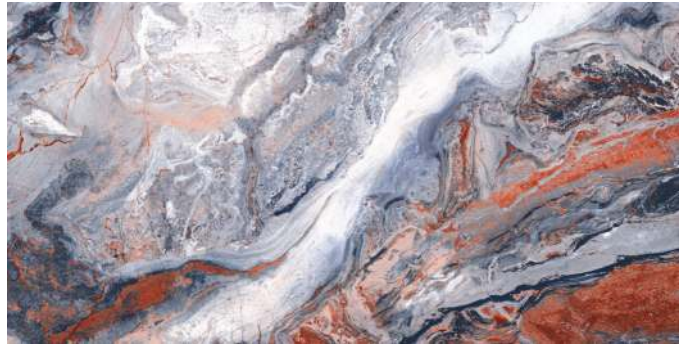

DIKE CRIMSON

60x120

DIKE CRIMSON 60x120 cm
PD-NE-DC-0001 PEI III

format
60x120
pcs/box
2
kg/box
31
m²/box
1,44
m²/pallet
43,2
kg/pallet
930